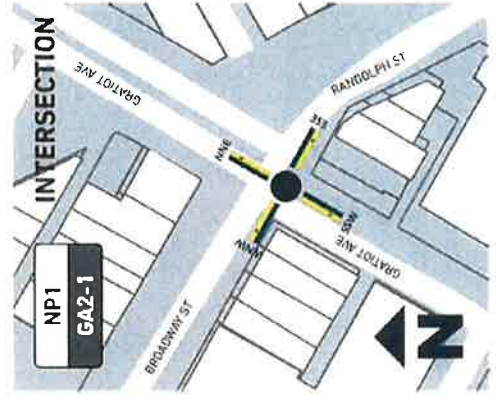

EAST SE (B)

- ← **RANDOLPH ST**
- ← **Greektown** 4 min ⌘
- ← **Cadillac Square** 6 min ⌘
- ← **Municipal Center** 9 min ⌘
- ← **Hart Plaza** 12 min ⌘

SOUTH SW (A)

- ← **GRATIOT AVE**
- ← **The Belt** 3 min ⌘
- ← **Woodward Ave** 3 min ⌘
- ← **BROADWAY ST**
- ← **Detroit Opera House** 4 min ⌘
- ← **Grand Circus Park** 5 min ⌘
- ← **Fox Theater** 10 min ⌘

SOUTH SW (B)

- ← **GRATIOT AVE**
- ← **The Belt** 3 min ⌘
- ← **Woodward Ave** 3 min ⌘
- ← **BROADWAY ST**
- ← **Detroit Opera House** 4 min ⌘
- ← **Grand Circus Park** 5 min ⌘
- ← **Fox Theater** 10 min ⌘