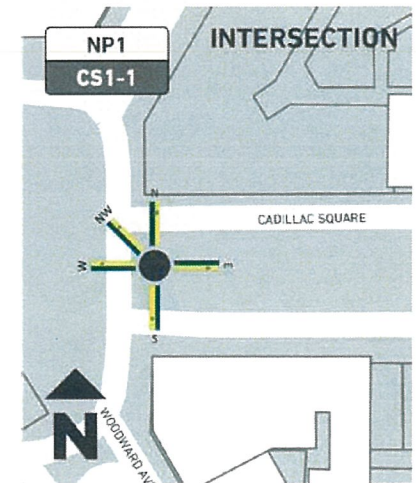

WOODWARD AVE
Municipal Center →
4 min ⤴

← **Spirit of Detroit Plaza** →
4 min ⤴

Spirit of Detroit Plaza →
4 min ⤴

← **Hart Plaza Park** →
6 min ⤴

Hart Plaza Park →
6 min ⤴

← **Riverwalk** →
9 min ⤴

Riverwalk →
9 min ⤴