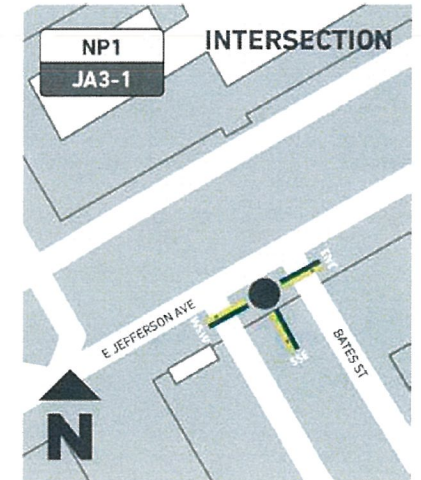

← Cullen Plaza 15 min ⤴

SOUTH SE (B)

JEFFERSON AVE

Riverwalk → 10 min ⤵

East Riverfront → 10 min ⤵

Cullen Plaza → 15 min ⤵

JA 4-1

NORTH NW (A)